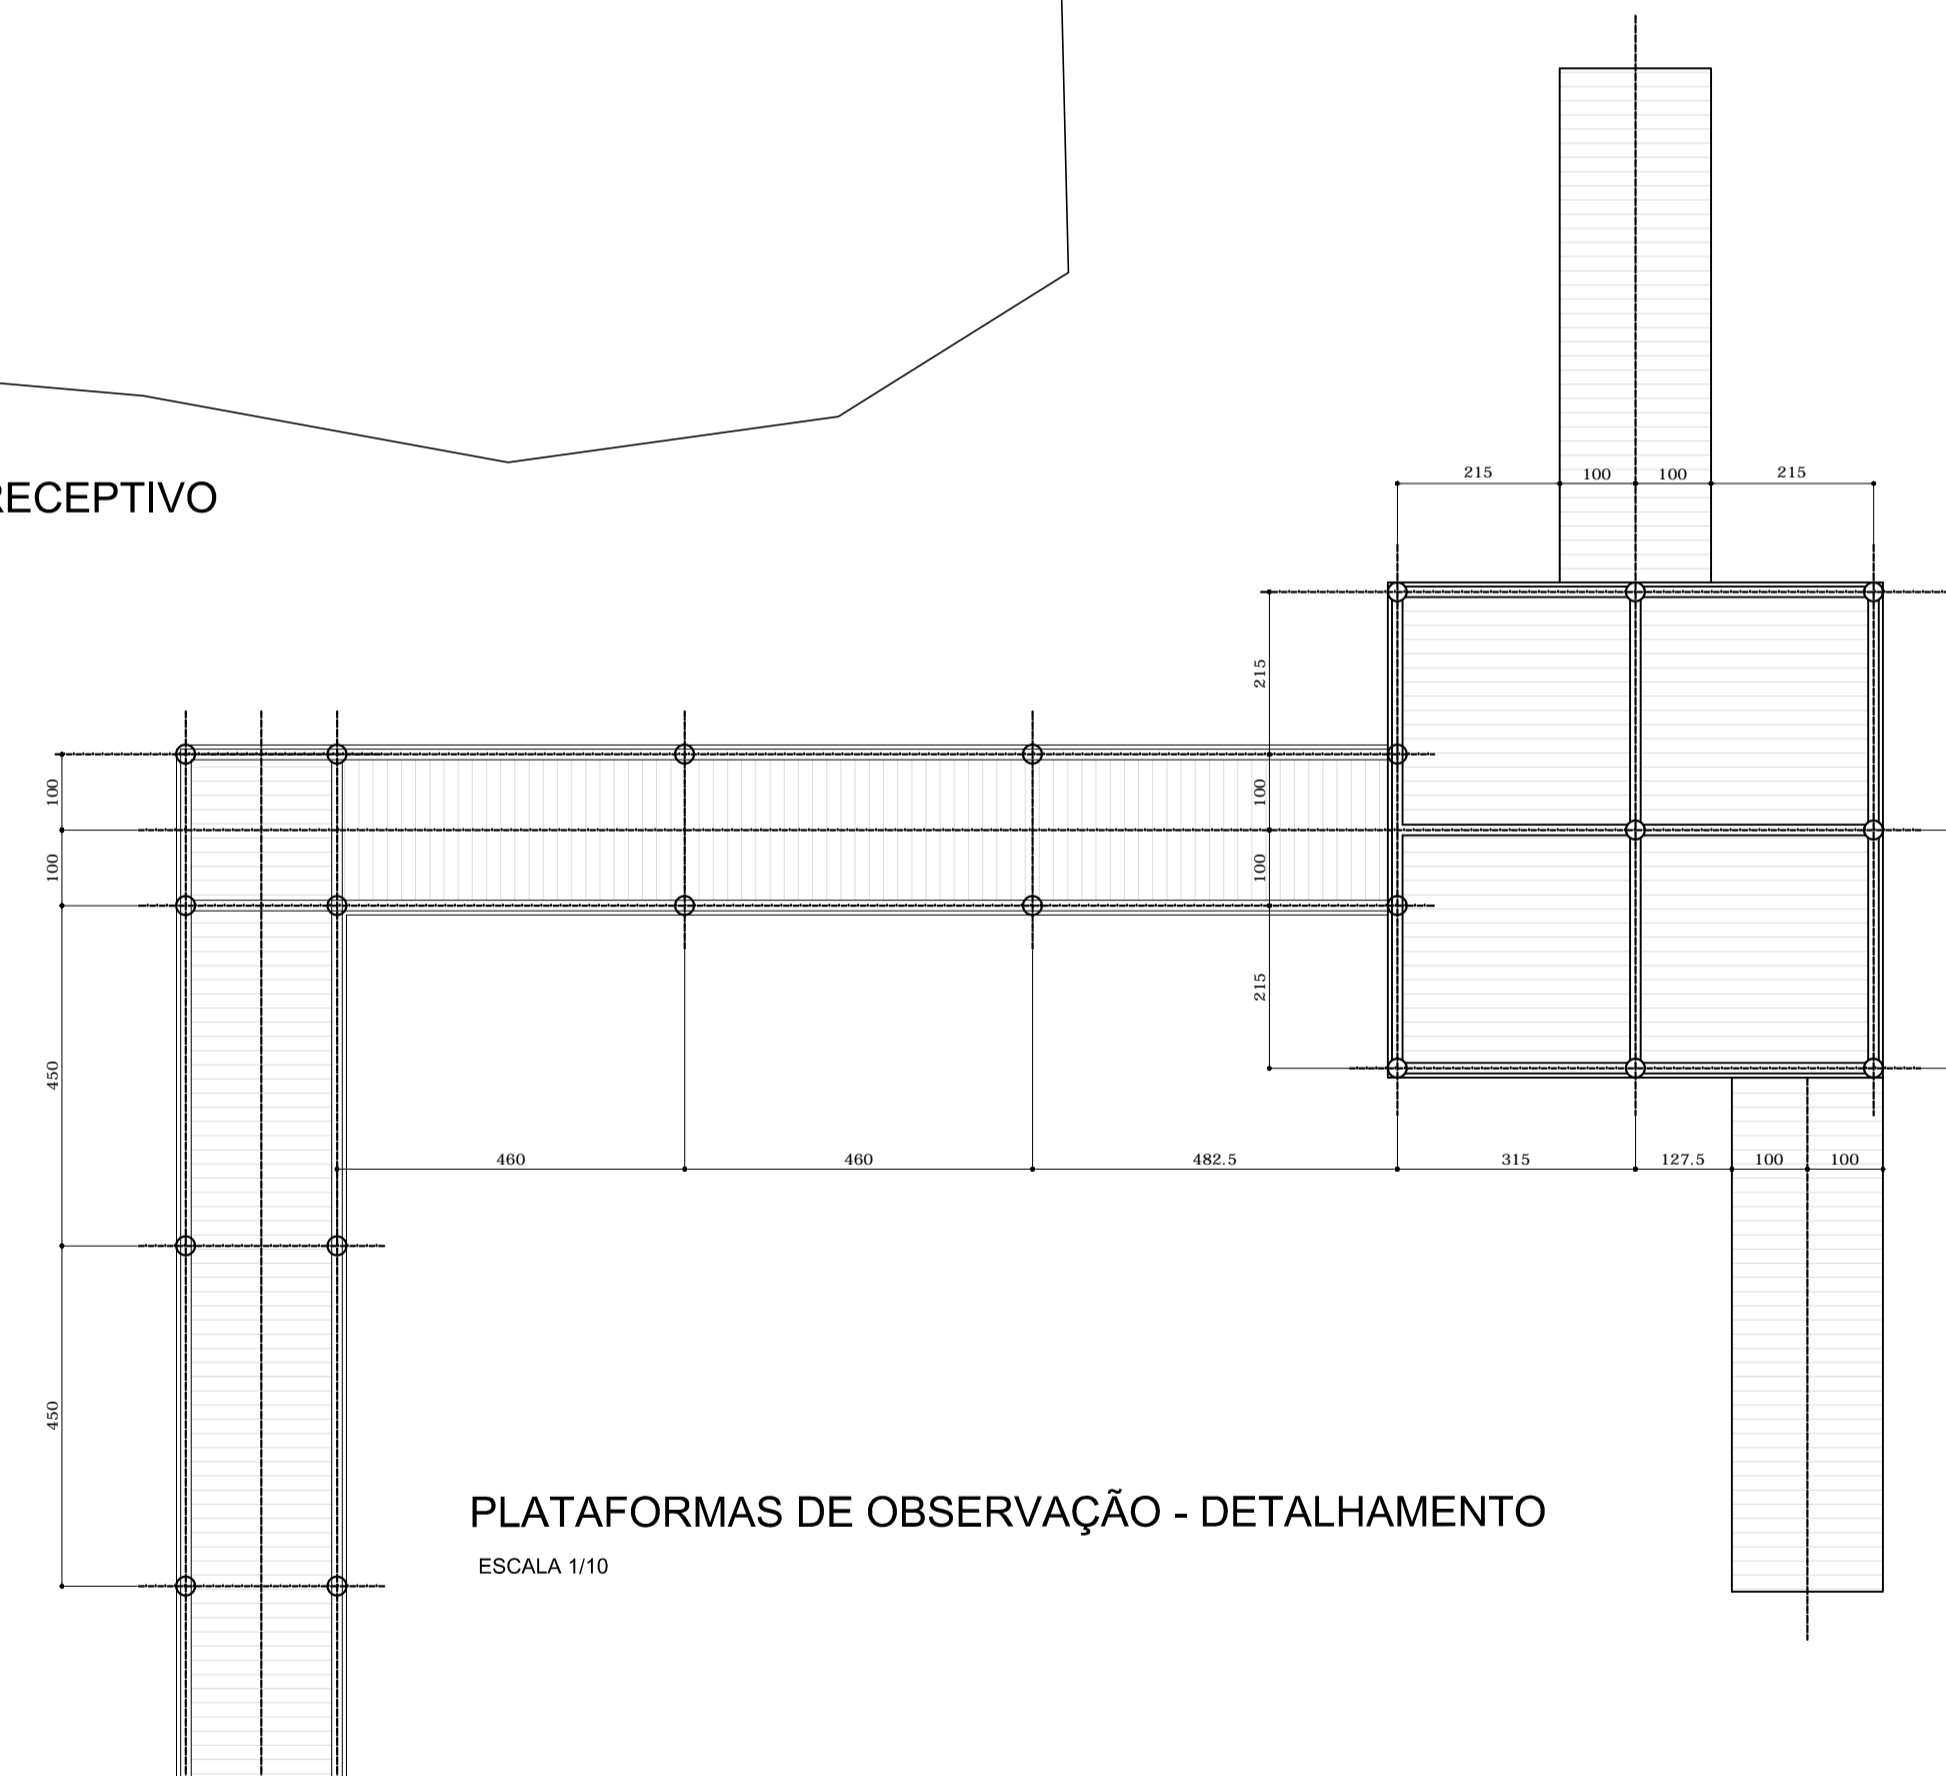

IMPLANTAÇÃO DA ESTRUTURA E RECEPTIVO
SEM ESCALA

PLATAFORMAS DE OBSERVAÇÃO - PLANTA
ESCALA 1/20

PLATAFORMAS DE OBSERVAÇÃO - DETALHAMENTO
ESCALA 1/10

	
PREFEITURA DE Bertioga <small>JUNTOS FAZEMOS MELHOR</small>	
OBJETO: IMPLANTAÇÃO DE UM VIVEIRO NATURAL PARA A PRODUÇÃO DE MUDAS DE JUNDU, PASSARELAS DE OBSERVAÇÃO E CONSCIENTIZAÇÃO AMBIENTAL E CERCAMENTO DOS MACIÇOS	
LOCAL: PRAIA DA ENSEADA – BAIRRO JARDIM RIO DA PRAIA – BERTIOGA	
TÍTULO:	
PROJETO Nº	DESENHISTA
DESENHO Nº	TOPOGRAFO
ESCALA	FOLHA DATA
ESCALA INDICADA	0205 JUN/2018