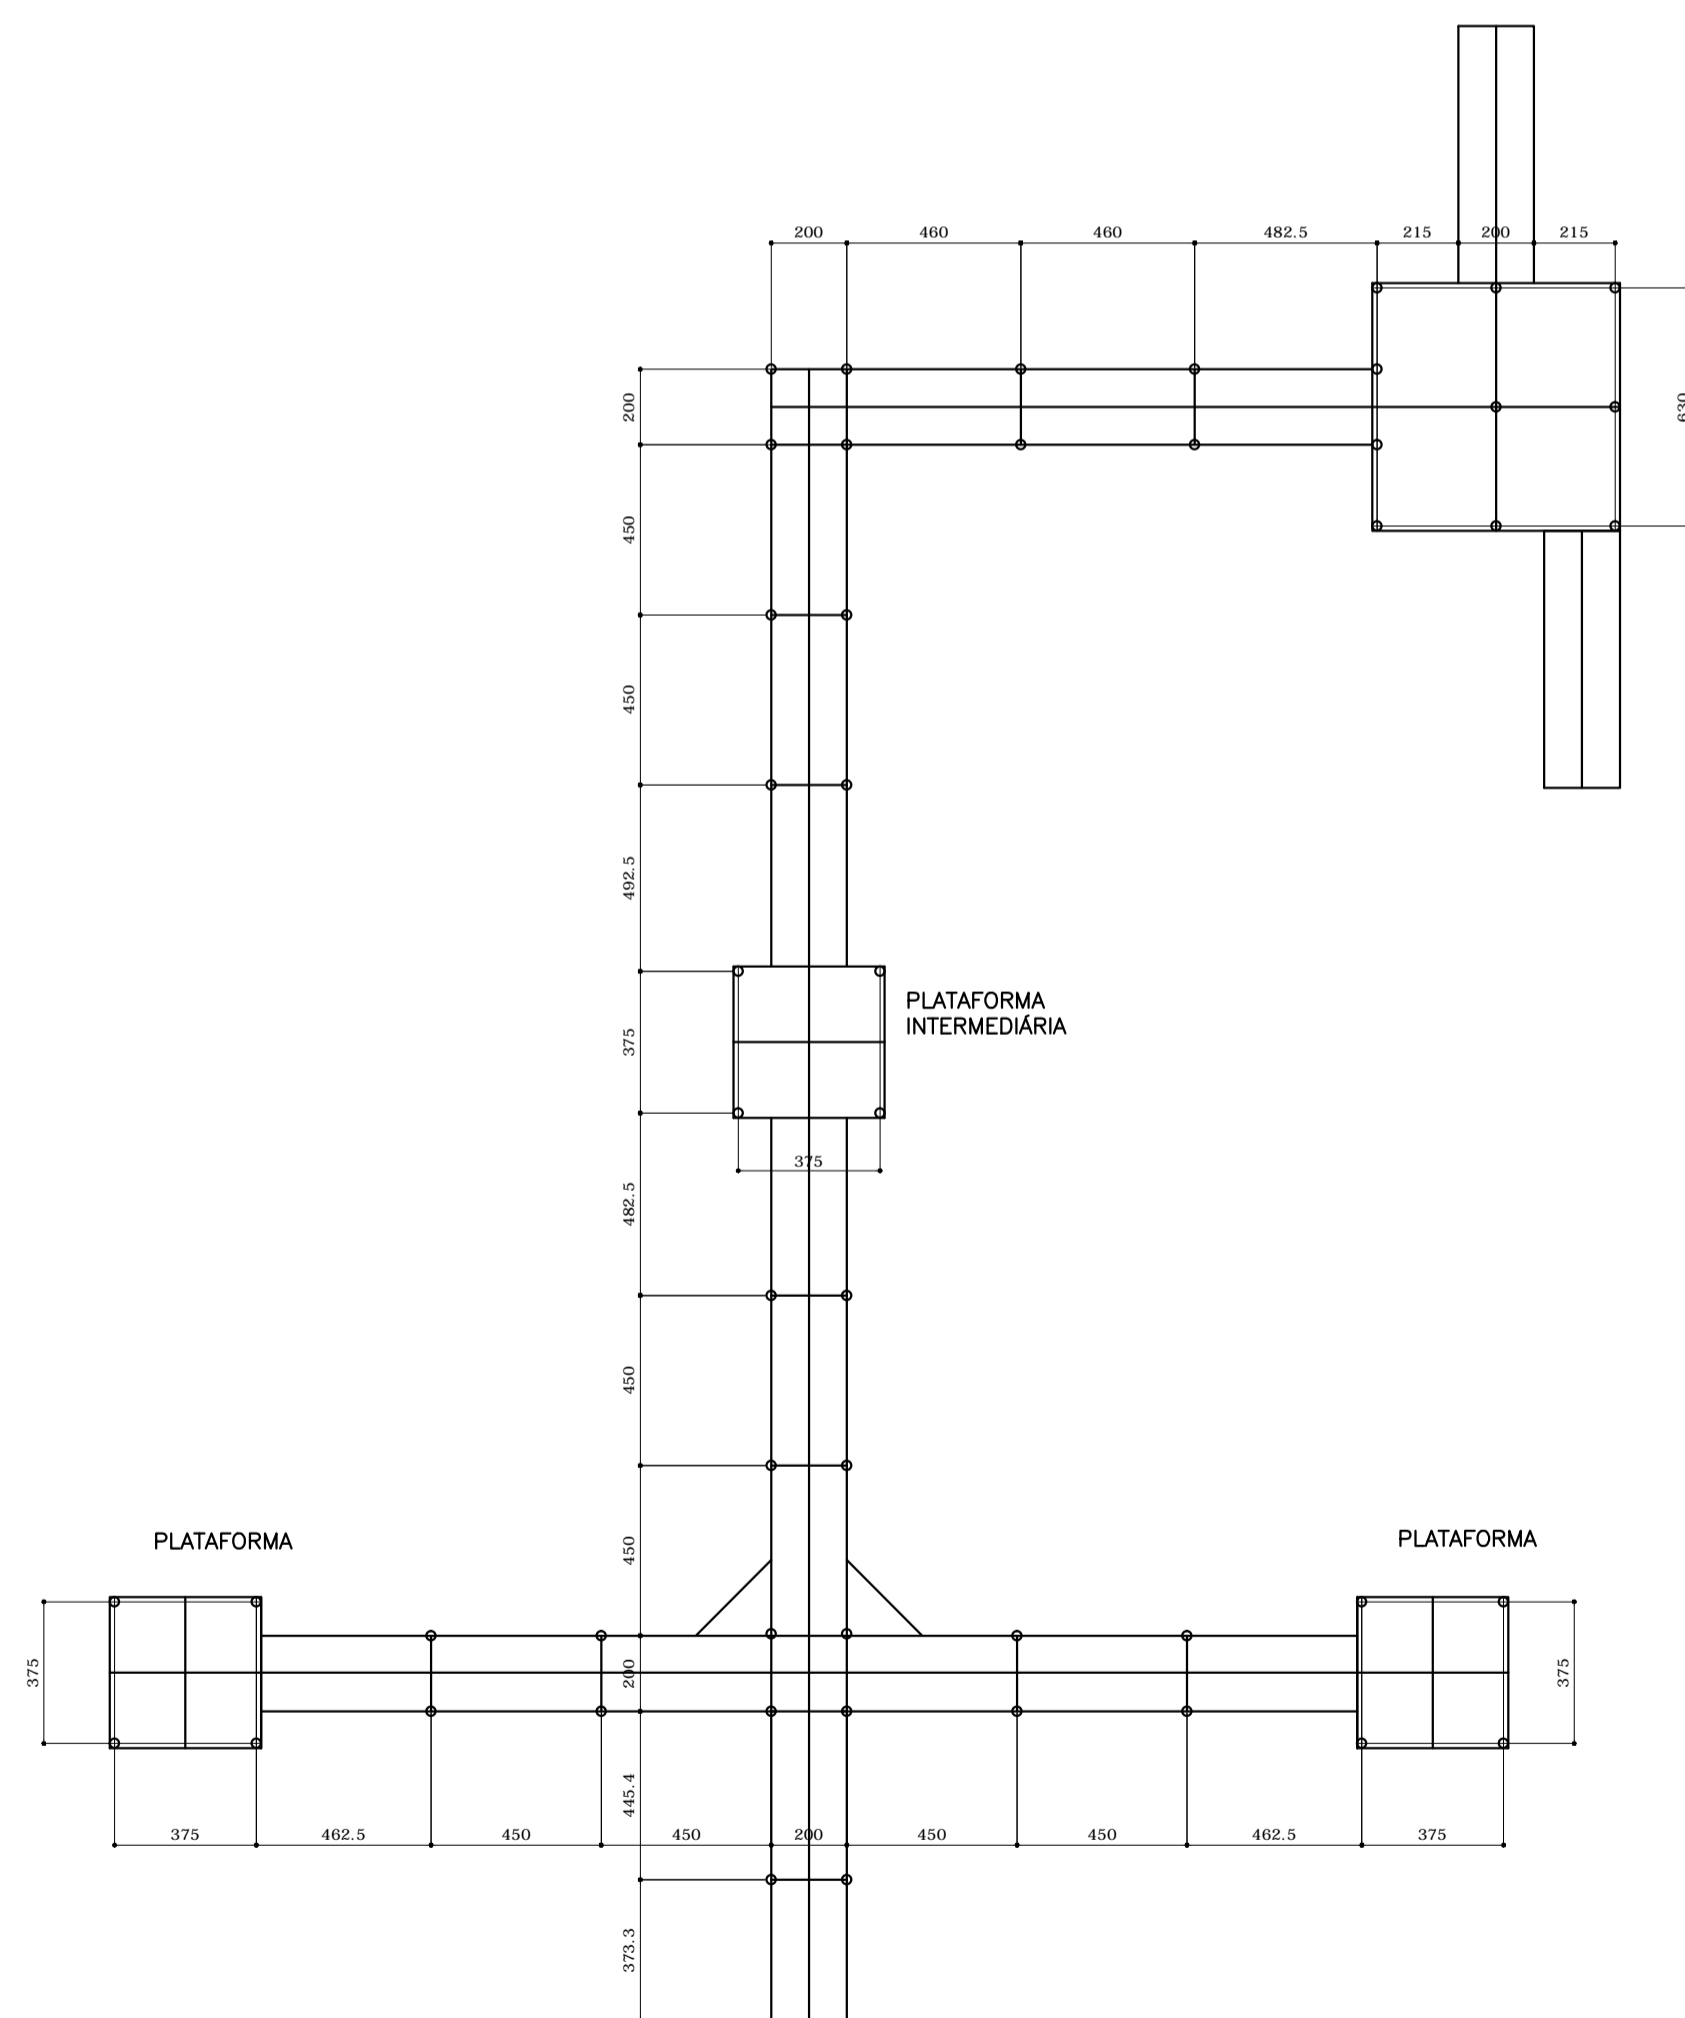

IMPLANTAÇÃO DA ESTRUTURA E RECEPTIVO
SEM ESCALA

PLATAFORMAS DE OBSERVAÇÃO - PLANTA
ESCALA 1/20

PLATAFORMAS DE OBSERVAÇÃO - DETALHAMENTO
ESCALA 1/10

	
PREFEITURA DE Bertioga <small>JUNTOS FAZEMOS MELHOR</small>	
OBJETO: IMPLANTAÇÃO DE UM VIVEIRO NATURAL PARA A PRODUÇÃO DE MUDAS DE JUNDU, PASSARELAS DE OBSERVAÇÃO E CONSCIENTIZAÇÃO AMBIENTAL E CERCAMENTO DOS MACIÇOS	
LOCAL: PRAIA DA ENSEADA – BAIRRO JARDIM RIO DA PRAIA – BERTIOGA	
TÍTULO:	
PROJETO Nº	DESENHISTA
DESENHO Nº	TOPOGRAFO
ESCALA	FOLHA DATA
ESCALA INDICADA	0205 JUN/2018