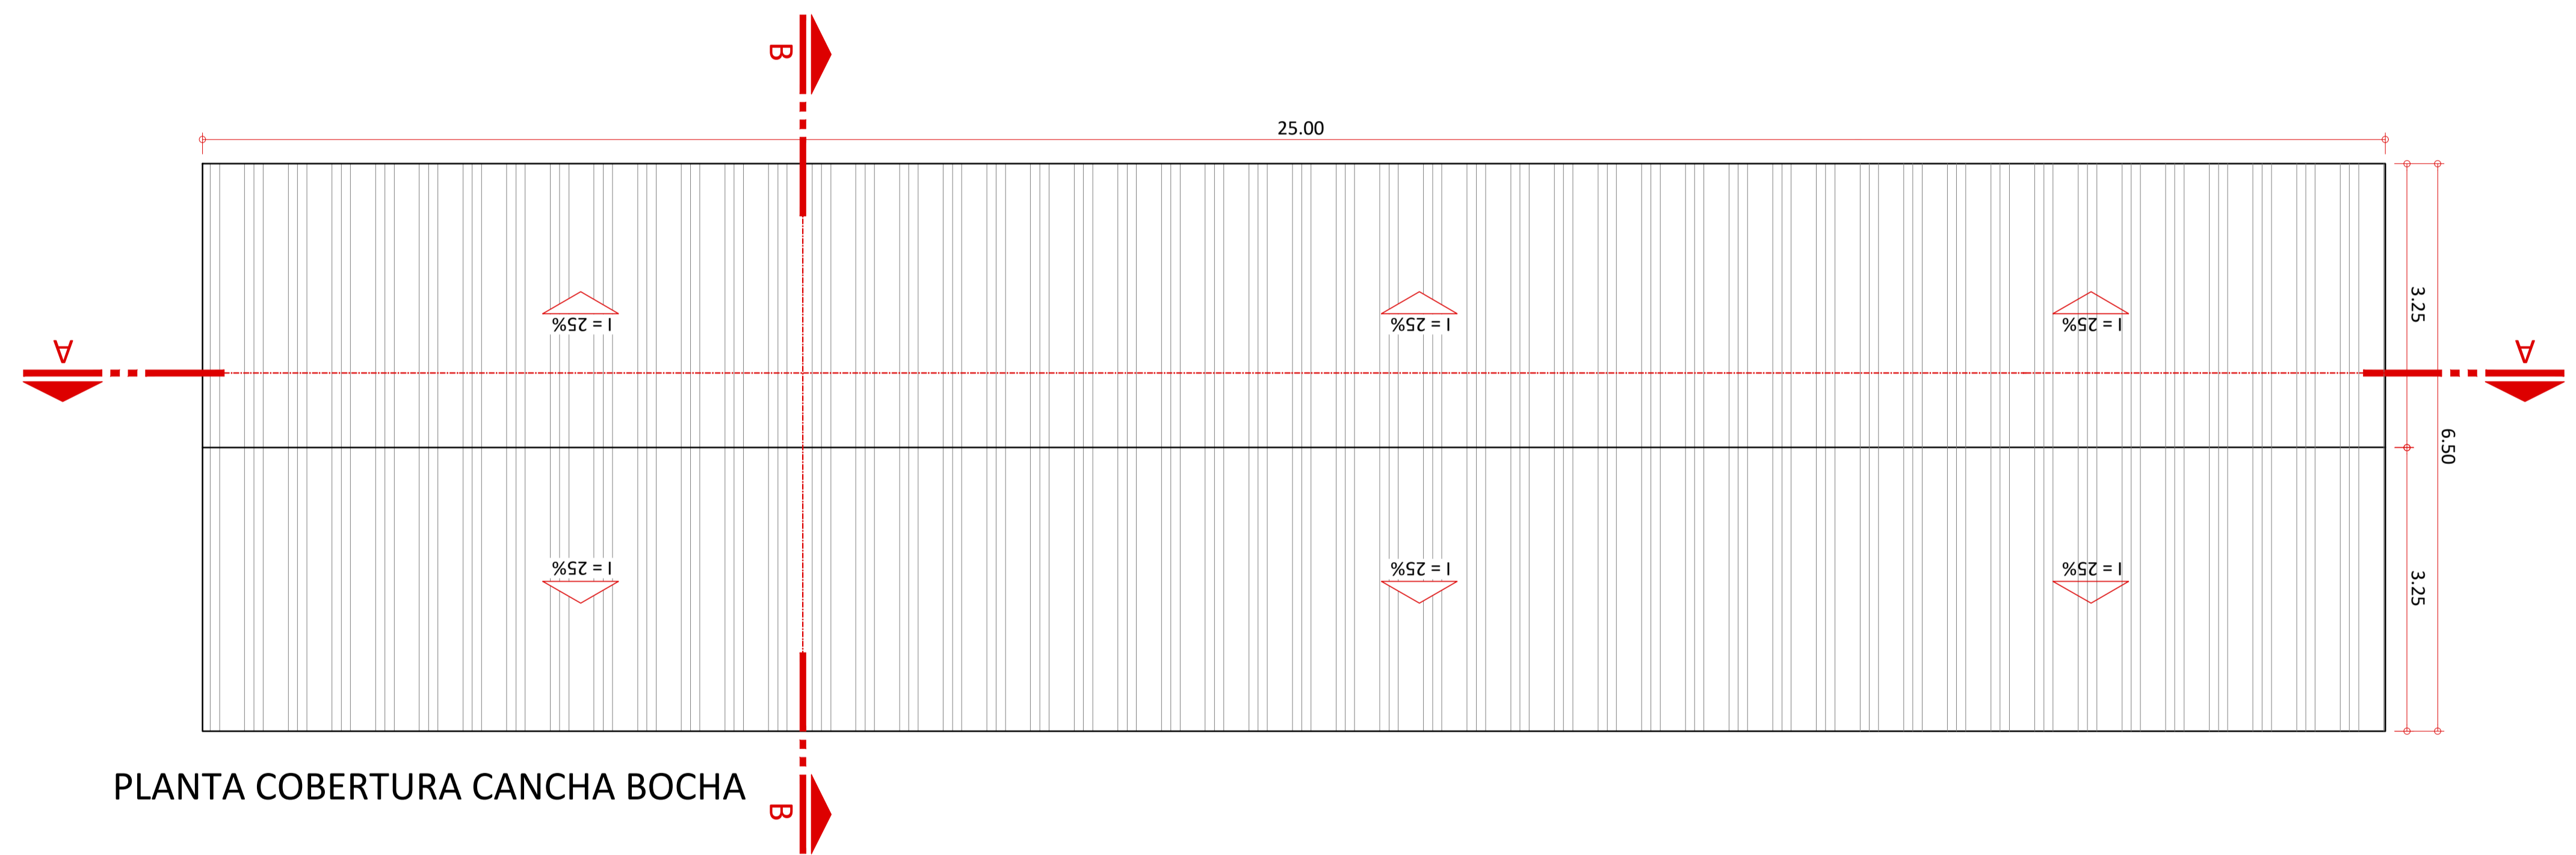

PLANTA BAIXA CANCHA BOCHA

PLANTA COBERTURA CANCHA BOCHA

DADE 2021 - OBJETO "1"
 OBJETO: reurbanização da orla do jardim raphael
 LOCAL: JARDIM RAPHAEL
 TÍTULO: QUADRA BOCHA - PROJETO ARQUITETURA

Eng. Nelson Parente Junior
 CREA/CAU 0601402728-sp

PROJETO N°	DESENHISTA	
DESENHO N°	TOPOGRAFO	
ESCALA	FOLHA	DATA
1:500	01/03	NOV/2021