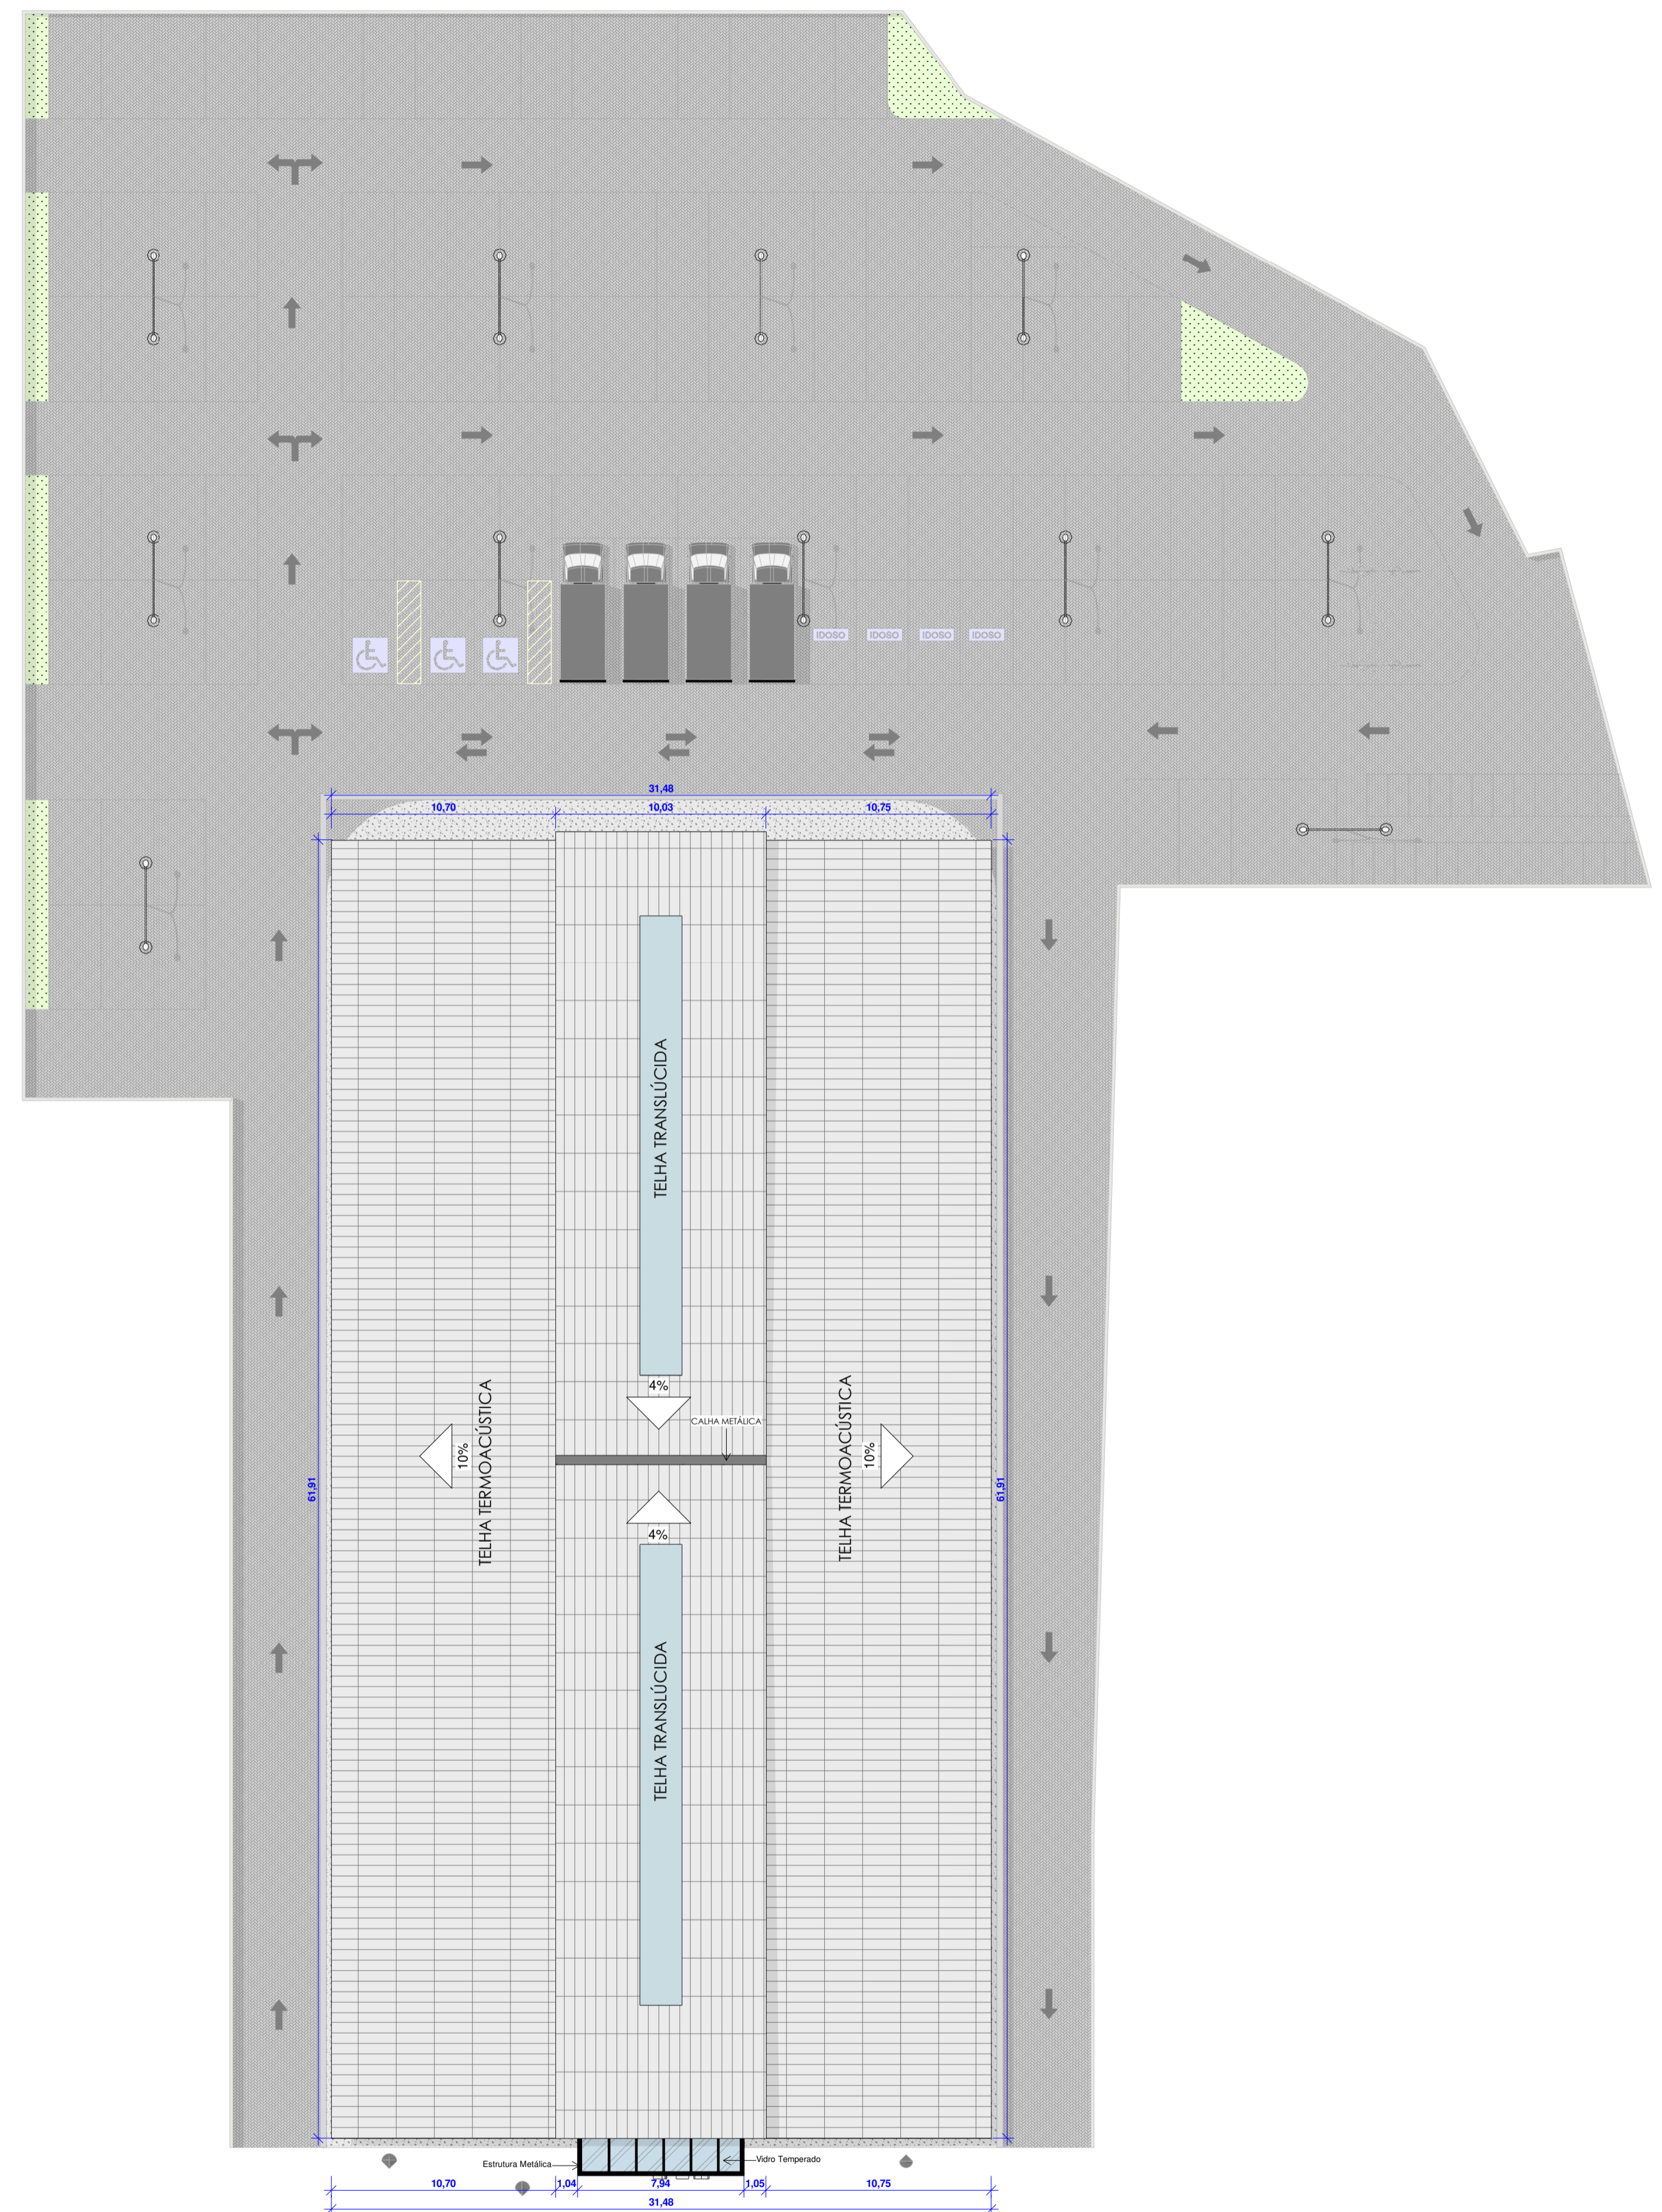

2 PERGOLAS BOXES
ESCALA 1 : 200

1 COBERTURA
ESCALA 1 : 225

ASSUNTO: PLANTAS DE COBERTURA.

GESTÃO: 2023

Arq: Daniela Teixeira Mariano Arq: John Kennedy Batista Reis	PROJETO Nº: DESENHO Nº: ESCALA: 1:100	DESENHISTA: John Kennedy TOPOGRAFO: DATA: FOLHA: 03/04 Fev/2023
---	---	--